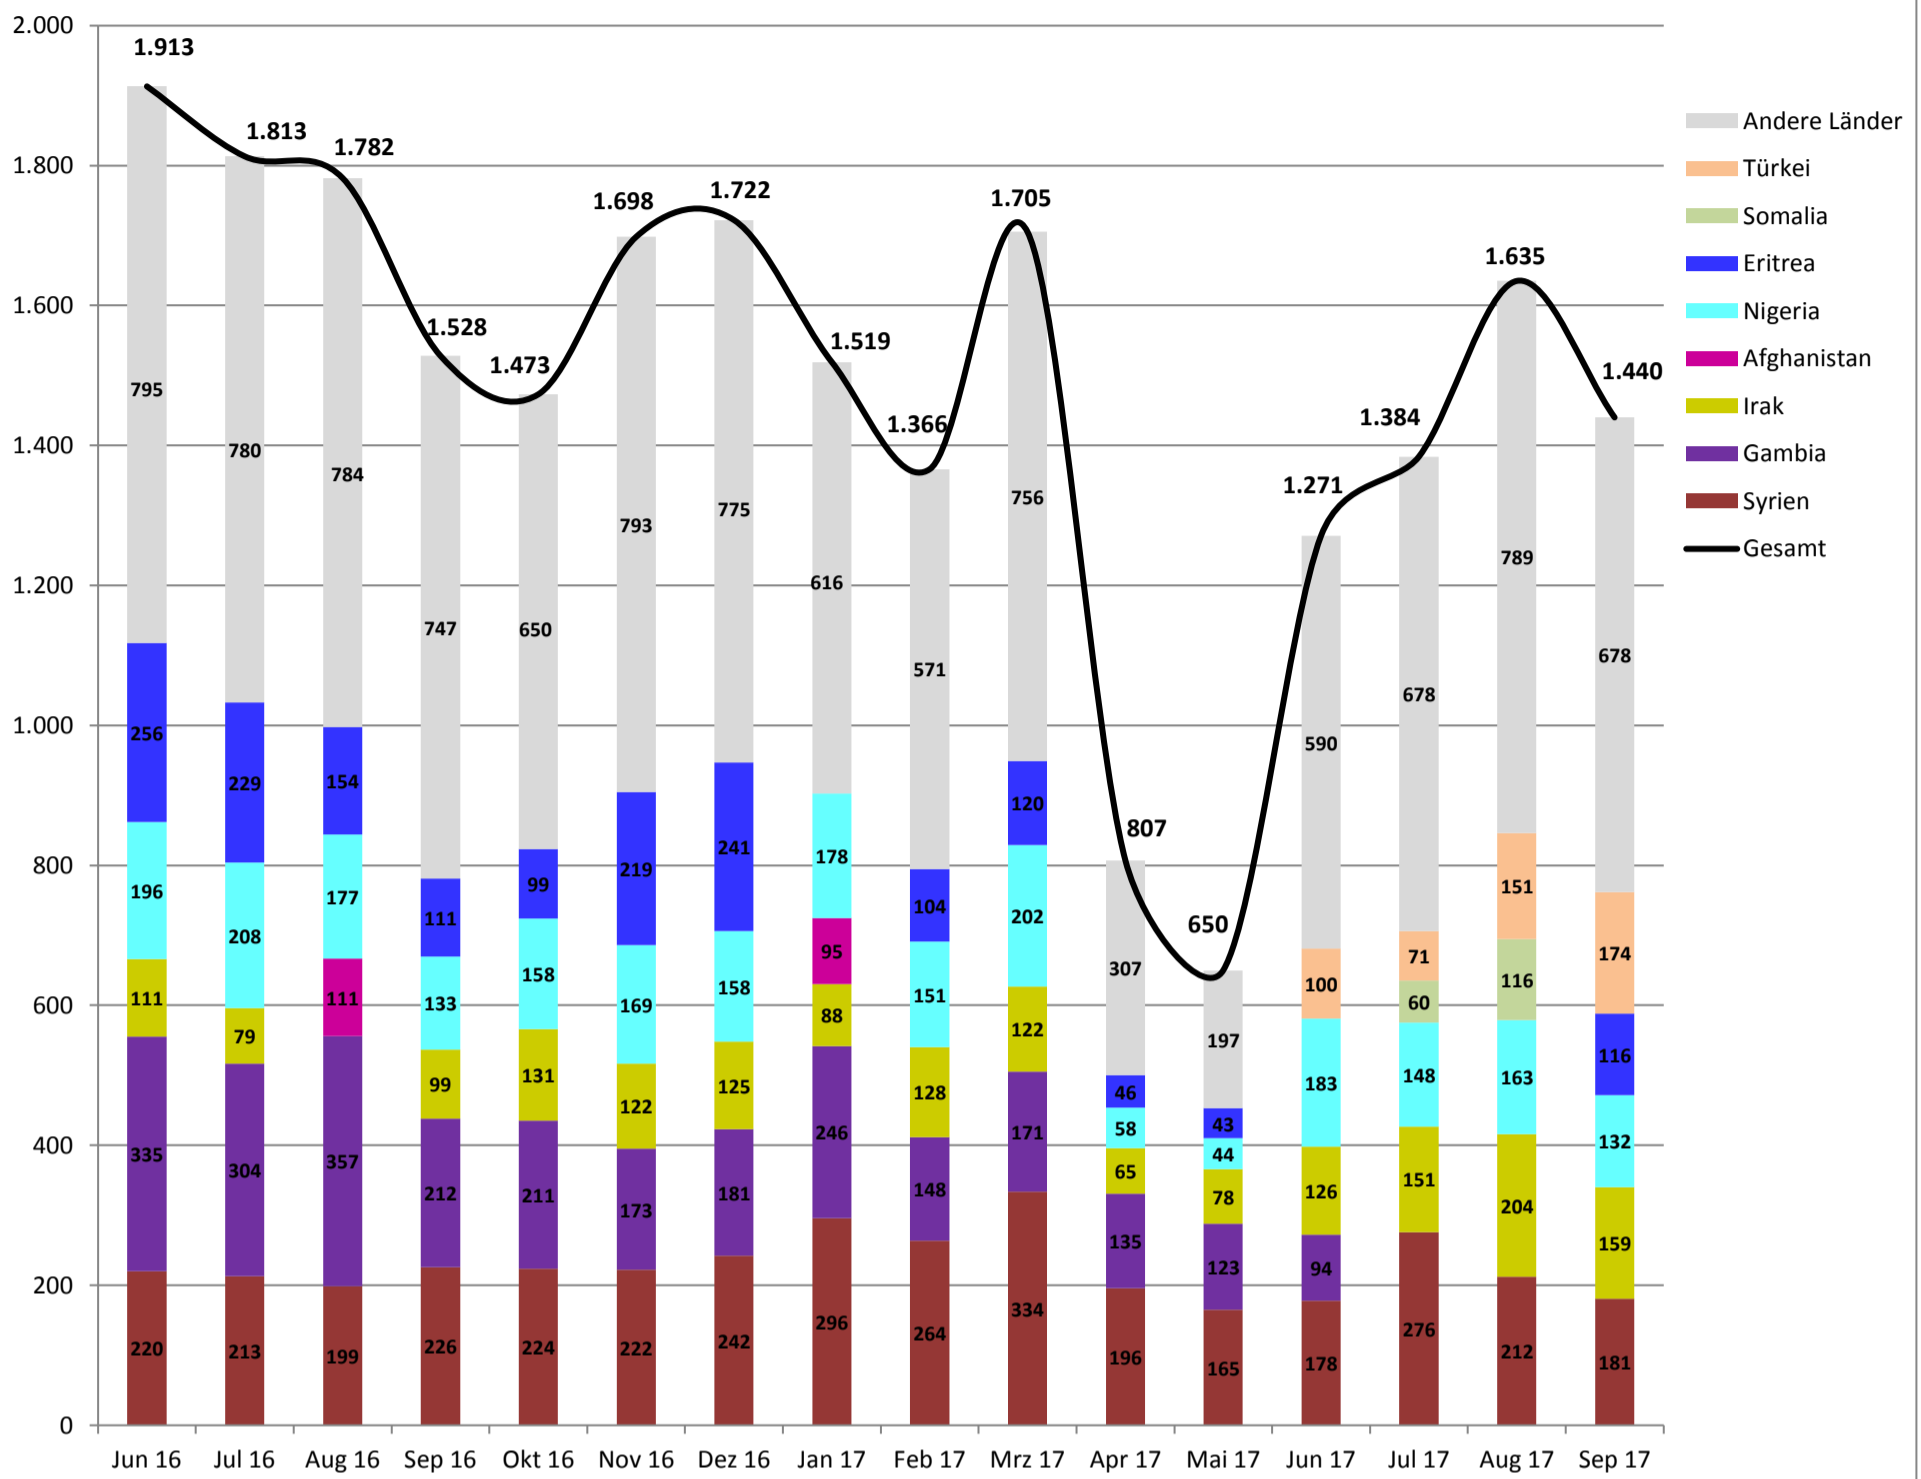

### Monatlicher Zugang von Asylbegehrenden (für Erstanträge) mit Verbleib in Baden-Württemberg

Die fünf zugangsstärksten Herkunftsländer jeden Monats sind separat ausgewiesen.